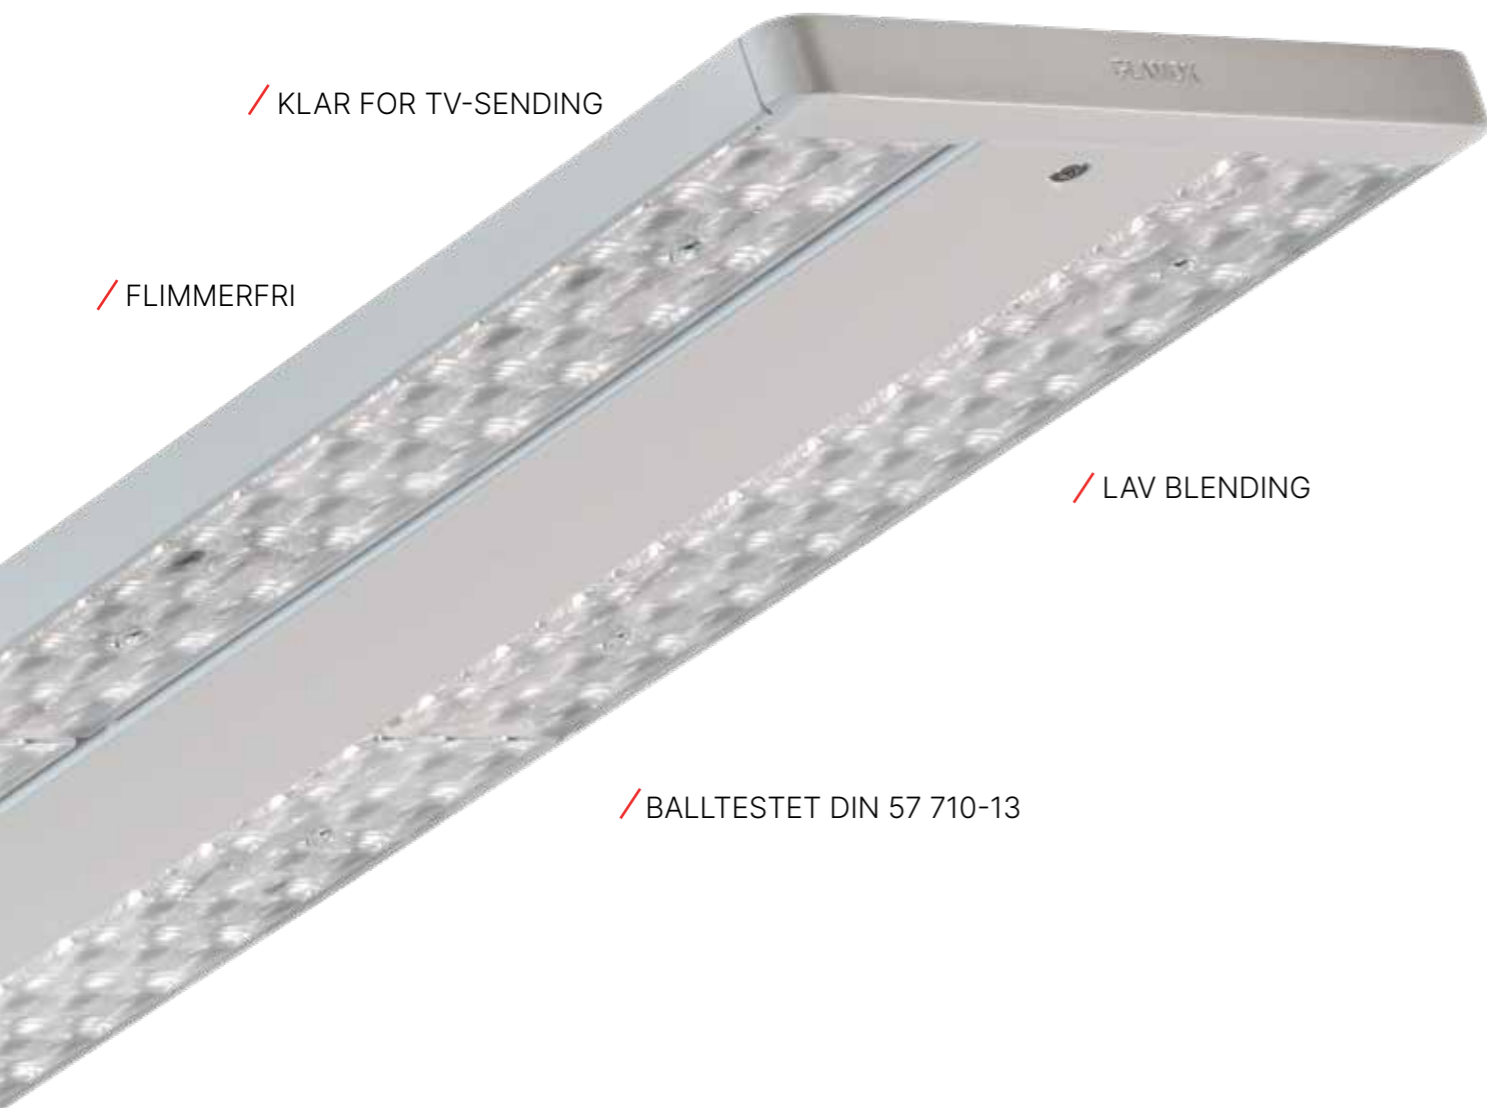

/ KLAR FOR TV-SENDING

/ FLIMMERFRI

/ LAV BLENDING

/ BALLTESTET DIN 57 710-13