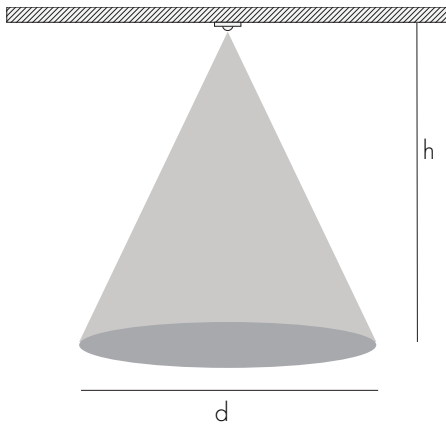

Nederlands

Functie, technische gegevens en detectiegebied

- Glamox CHW Sensor is onderdeel van Glamox Wireless Systeem voor Central Monitoring. Aansluiting is vergelijkbaar met een standaard AAN/UIT product.
- De functionaliteit van de PIR kan worden ingesteld door een van de verschillende profielen in de inbedrijfstellingssoftware te kiezen.
- Detectiehoek = 92°. Zie figuur 2.

Figur 2

Dansk

Funktion, teknisk data og detektionsområde

- Glamox CHW Sensor er en del af Glamox Wireless System for Central Monitoring. Tilslutning er som på et standard Tænd/Sluk produkt.
- Funktionaliteten af PIR kan indstilles ved at vælge en af profilerne i programmeringsværktøjet.
- Detektion vinkel = 92°. Se figur 2.

H (m)	12	8	5	3
D (m)	26	17	11	6