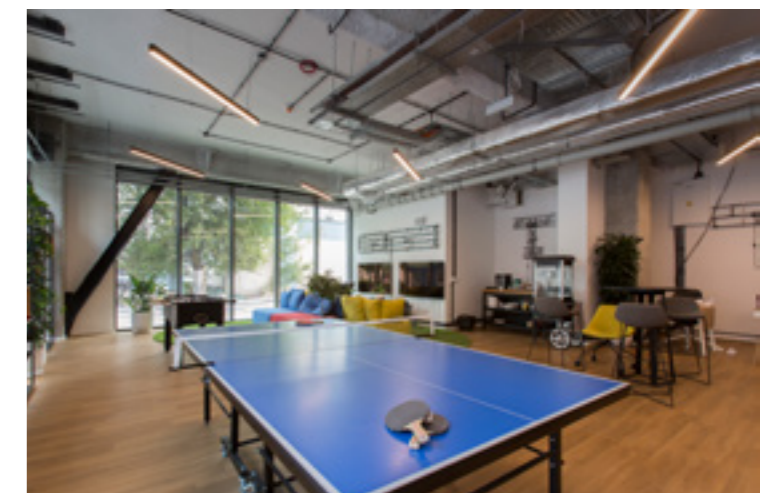

Rozwiązania szyte na miarę to jedna z naszych specjalności. Dlatego na życzenie klienta w saunie, gdzie szczelność i ochrona przed wysokimi temperaturami są niezbędne, zastosowaliśmy specjalnie dostosowane oprawy LALUNA. Co więcej, intrygujące, typowo dekoracyjne aranżacje świetlne w holu i częściach wspólnych również zostały zamówione i dostarczone do obiektu przez ES-SYSTEM. Dzięki tak kompleksowo zaprojektowanemu oświetleniu każde wnętrze LivinnX zyskało swój niepowtarzalny styl.

Na tarasie światło powinno zapewniać bezpieczeństwo po zmroku i kameralny klimat do wieczornych spotkań. W takim zadaniu doskonale sprawdzają się oprawy GARDEN FLOWER WALL z wysokim stopniem ochrony przed uszkodzeniami mechanicznymi i niekorzystnym wpływem warunków atmosferycznych. Deszcz, śnieg czy upał nie stanowią też żadnego problemu dla systemów PARK FLOWER oświetlających przestrzeń wokół budynku. Iluminacji zieleni, istotnego elementu zewnętrznej strefy relaksu i rozrywki, dopełniają estetyczne oprawy URAN LED z dyfuzorem z hartowanego szkła.

Warto wspomnieć jeszcze o dostarczonej przez nas do akademika oświetleniu awaryjnym, które w dużych budynkach mieszkalnych jest szczególnie ważne. Musi działać niezawodnie o każdej porze dnia i nocy, by zapewnić bezpieczeństwo i szybką ewakuację mieszkańców w sytuacji zagrożenia. Dlatego do sprawnego zarządzania tego rodzaju oświetleniem wyposażyliśmy obiekt w zaawansowany system VERTEX oparty na uniwersalnym protokole sterowania DALI.