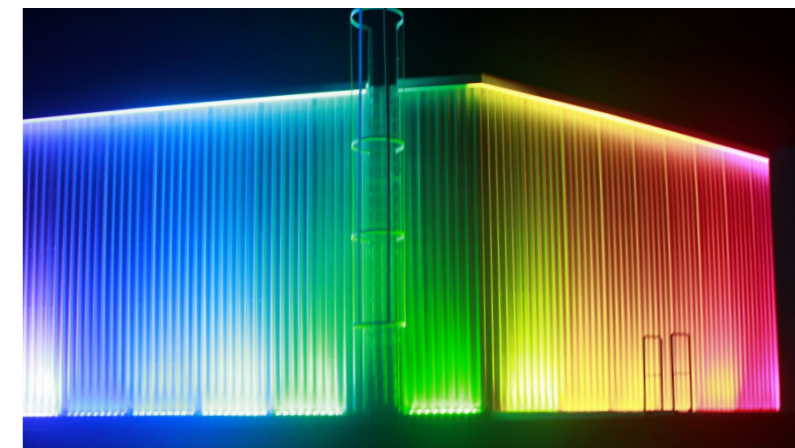

> REALIZACJA

Do sukcesu projektu z pewnością przyczyniła się nasza błyskawiczna reakcja na zapytanie ofertowe klienta oraz profesjonalne doradztwo w zakresie rozwiązań oświetleniowych. Jak się okazało, nasza realizacja jest pierwszą tak efektowną i zaawansowaną technicznie iluminacją w prowincji Kadyks. Jako usługę posprzedażową zaproponowaliśmy naszemu klientowi oprogramowanie, dzięki czemu ma możliwość zmiany iluminacji. Owocna współpraca firmy Novomatic oraz ES-SYSTEM zakończona sukcesem otworzyła nam drzwi do kolejnych wspólnych projektów. Z pewnością już wkrótce będziemy mogli pochwalić się kolejnymi projektami zrealizowanymi z naszym nowym partnerem biznesowym.

Pobór energii

4,8 kW

180

opraw LEDPIPE 4 RGB

> WYZWANIE

Ponieważ oficjalne otwarcie kasyna zaplanowano na 27 lipca, mieliśmy niewiele czasu na przygotowanie projektu iluminacji oraz produkcję opraw. Dlatego też, aby dopilnować prac oraz czuwać nad sprawną realizacją, na miejsce pojechał koordynator projektu.

W tym samym czasie trwały prace wewnątrz budynku, wykończenie elewacji oraz instalacja iluminacji. Kiedy rozpoczęliśmy prace instalacyjne, okazało się, że rysunek techniczny, który otrzymaliśmy

na wstępnym etapie projektu, nieznacznie różni się od rzeczywistych wymiarów budynku. Na szczęście okazało się, że wystarczy zmienić rozmieszczenie opraw i zaprogramować nową iluminację. Dzięki natychmiastowej reakcji oraz elastycznemu podejściu do projektu zaoszczędziliśmy kilka tygodni czasu i wyeliminowaliśmy ryzyko opóźnień.

"Bardzo dziękujemy za Państwa wysiłek i wkład w sukces naszego projektu!"

Gerard Feyertad
Dyrektor obiektu