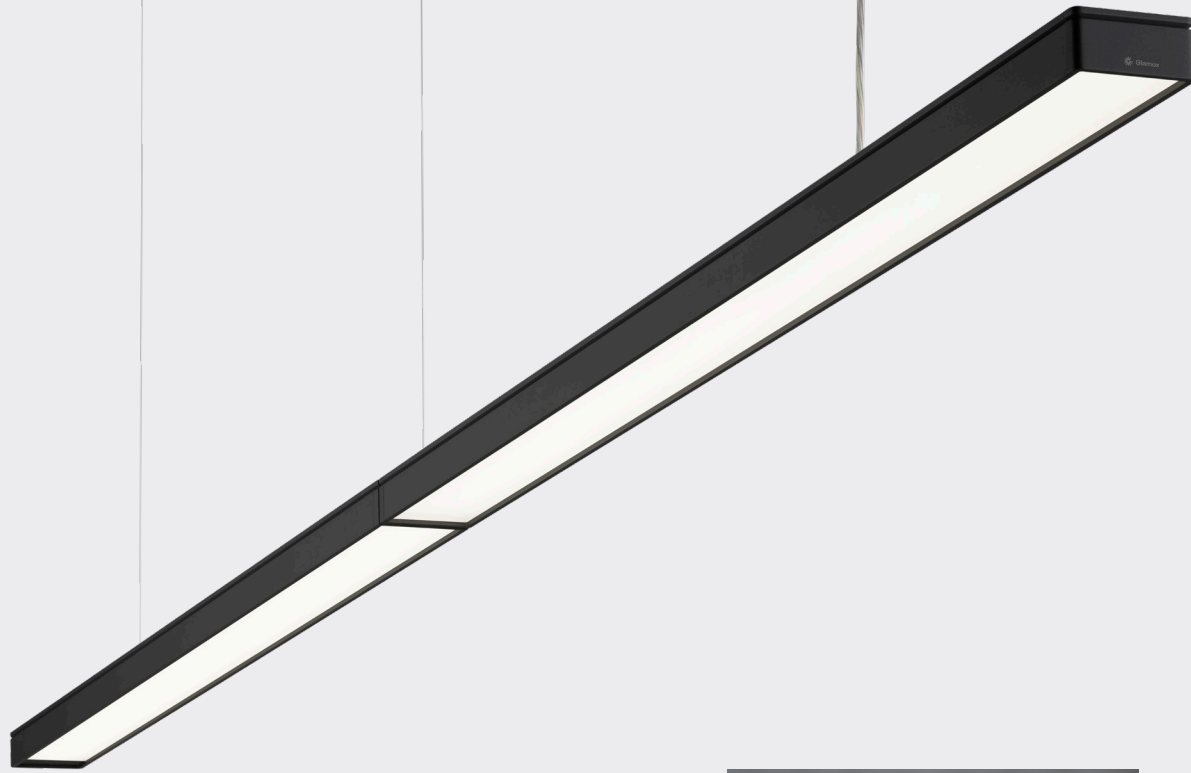

Ein eleganter Allrounder

Glamox C88-P

Magnus Hjelmås
Designer

” Die C88-P wurde als hochqualitative Leuchte konzipiert, die sich harmonisch in eine Vielzahl von architektonischen Umgebungen einfügt.

Sie ist mit einer hochmodernen Optik ausgestattet, die für eine perfekte Lichtverteilung sorgt und ein angenehmes, blendfreies Licht bietet.

Das solide konstruierte Aluminiumgehäuse fasst alle Komponenten zu einer kompakten Leuchte zusammen, die sehr einfach zu installieren ist und auch eine elegante Reihenmontage ermöglicht.

Ein schlanker Rahmen umfasst und unterstreicht das gleichmäßig nach unten gerichtete Licht und trägt zu einem schlüssigen und funktionalen Gesamtbild bei.

Funktional und elegant

Die Glamox C88-P ist eine kompakte Pendelleuchte mit einer hervorragenden Lichtqualität und einer optimalen Entblendung. Die besonders schlanke und elegante Form zeichnet sich durch die Vollaluminium-Ausführung mit attraktiven Details aus - wie eine markante Vertiefung, das Soft-Edge Design und keine sichtbaren Schrauben. Die Leuchte steht in drei universellen, pulverbeschichteten Farben zur Verfügung und ergänzt damit perfekt die Innenarchitektur in verschiedenen Räumen. Eine gleichmäßige und energieeffiziente Beleuchtung ist wichtig, um in jedem Raum einen angemessenen Sehkomfort zu erreichen. Dies gilt insbesondere für Bildungseinrichtungen und verschiedene Arbeitsumgebungen.

- — Soft-Edge Design
- — Markante Vertiefung
- — Recyceltes pulverbeschichtetes Aluminium

Die Details

Durchdachte Details heben die C88-P von anderen linearen Beleuchtungslösungen ab. Die umlaufende, markante Vertiefung unterteilt die Oberfläche des Leuchtgehäuses und lässt diese leicht und elegant erscheinen.