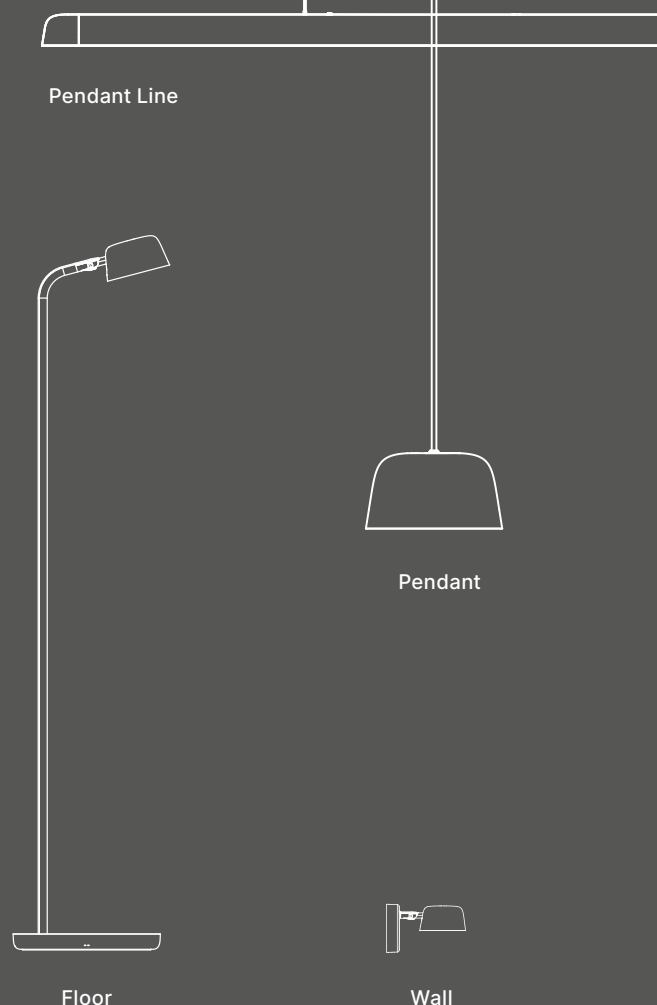

Der Name Motus ist lateinisch und bedeutet "Bewegung". Die Motus-Leuchten haben eine Funktionalität, die der des menschlichen Körpers ähnelt; so wird es einfach, das Licht genau dort zu positionieren, wo es benötigt wird. Diese Flexibilität macht Motus zu einer ausgezeichneten Wahl für eine Vielzahl von Anwendungen.