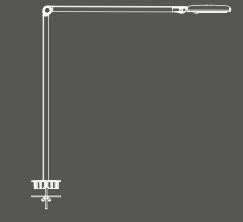

motus - Varianten ☐ Gelenk

Flat