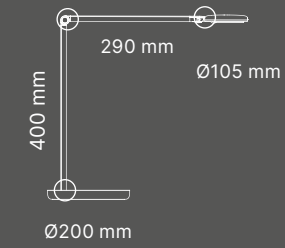

motus - Varianten ☐ Gelenk

Flat