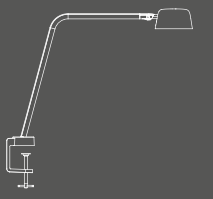

motus - Varianten ☐ Gelenk

Table