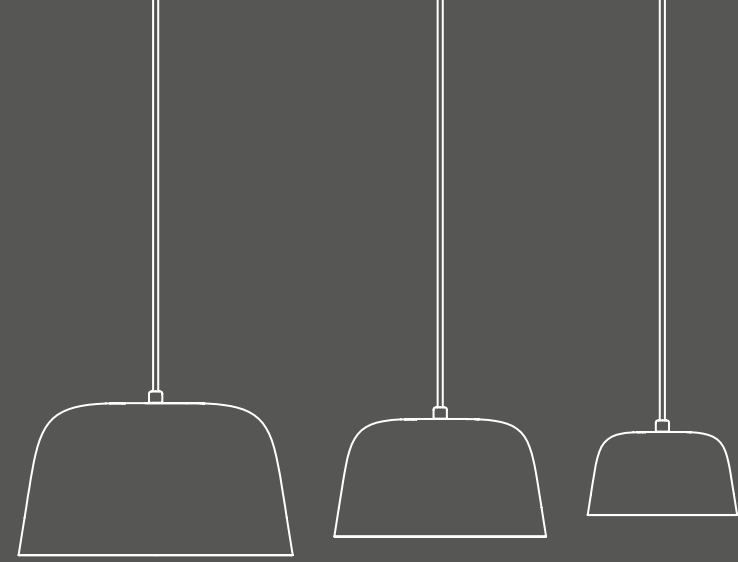

Motus Pendant

Die Pendelleuchte ist in drei Größen erhältlich und passt zu vielen Projekten. Sie eignet sich für die Montage über einem kleinen Tisch oder in einer Gruppe über einer Sitzecke. Trotz ihrer moderaten Größe ist die Lichtausbeute hervorragend, so dass Motus Pendant mehr als nur ein dekoratives Element im Raum ist.