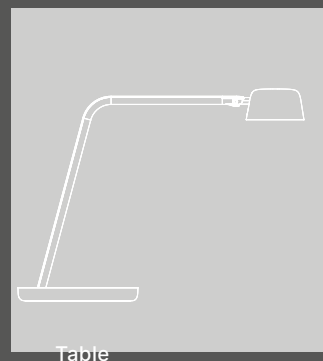

motus is movement

Motus ist eine Familie von Luxo-Leuchten mit einzigartigen Designmerkmalen und ausgezeichneter Lichtleistung. Die Kollektion umfasst Tischleuchten, Wandleuchten, Steh- und Pendelleuchten. Eine Serie im einheitlichen Design bietet so Lösungen für viele verschiedene Anwendungen.