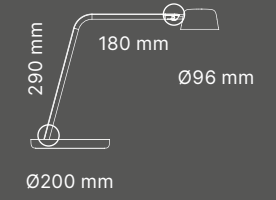

motus - Varianten ☐ Gelenk

Table