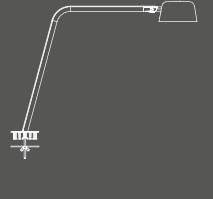

motus - Varianten ☐ Gelenk

Table