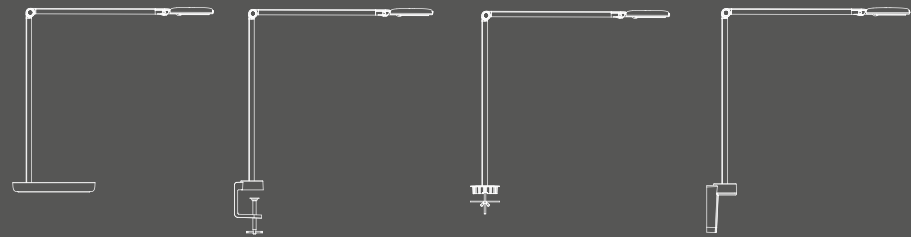

Motus Flat

Diese Version der Motus hat einen längeren Arm mit drei Gelenken, was die Platzierung des Leuchtenkopfes in alle Richtungen leicht macht. Das ausgeklügelte Federsystem hat eine immerwährende ausgleichende Wirkung, so dass Leuchtenarm und Kopf immer in der Position bleiben, in der sie sich befinden, ohne dass sie neu platziert werden müssen. Der Leuchtenkopf ist flach mit einer asymmetrischen Lichtverteilung. Das bedeutet, dass das Licht von der Leuchte nach vorne auf Ihren Arbeitsplatz gerichtet wird. Dies ermöglicht einen komfortablen Arbeitsplatz ohne Reflexionen.

Eine hohe Lichtleistung, welche serienmäßig dimmbar ist, ermöglicht es, das Lichtniveau an die Anforderungen des Nutzers anzupassen.

Montageoptionen

Motus Flat kann auf einem Fuß montiert werden oder mit einer Tischklemme am Tisch befestigt werden. Die Leuchte kann auch mit einer speziell entworfenen Tischeinlassbuchse in die Tischplatte integriert werden. Sie kann ebenso mit einer speziellen Wandhalterung an einer Wand montiert werden.