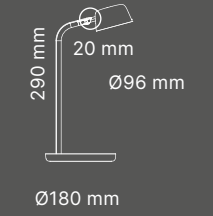

Flat

Table

Mini

Floor

Wall

Pendant

motus
is movement