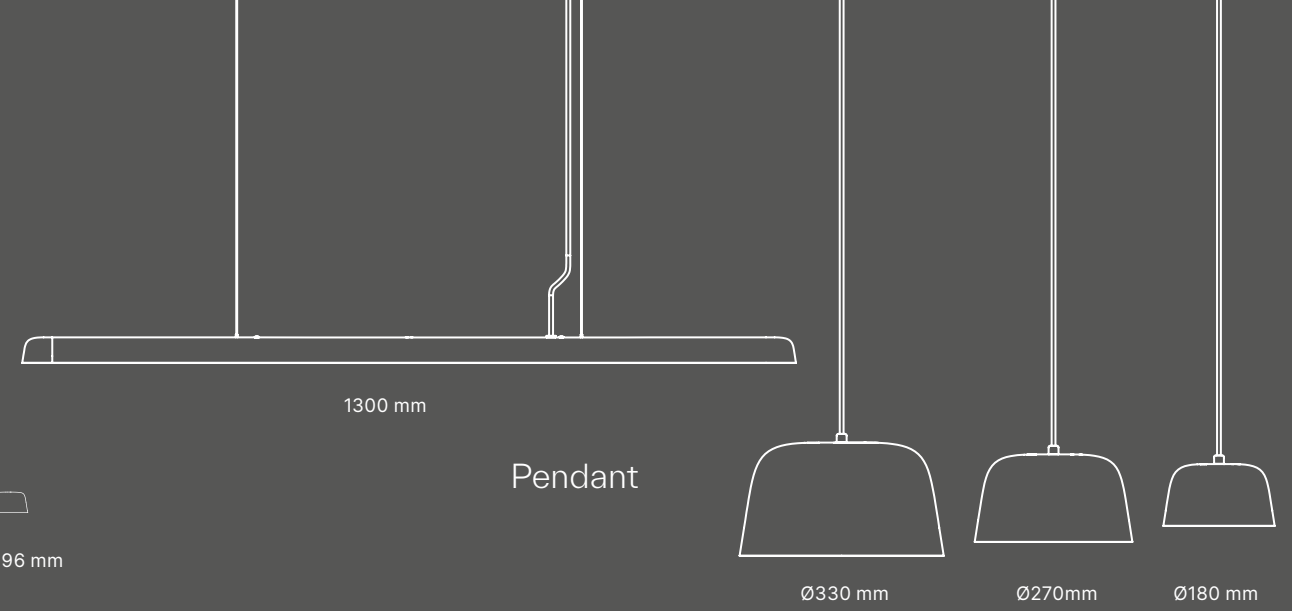

Flat

Table

Mini

Floor

Wall

Pendant

motus
is movement