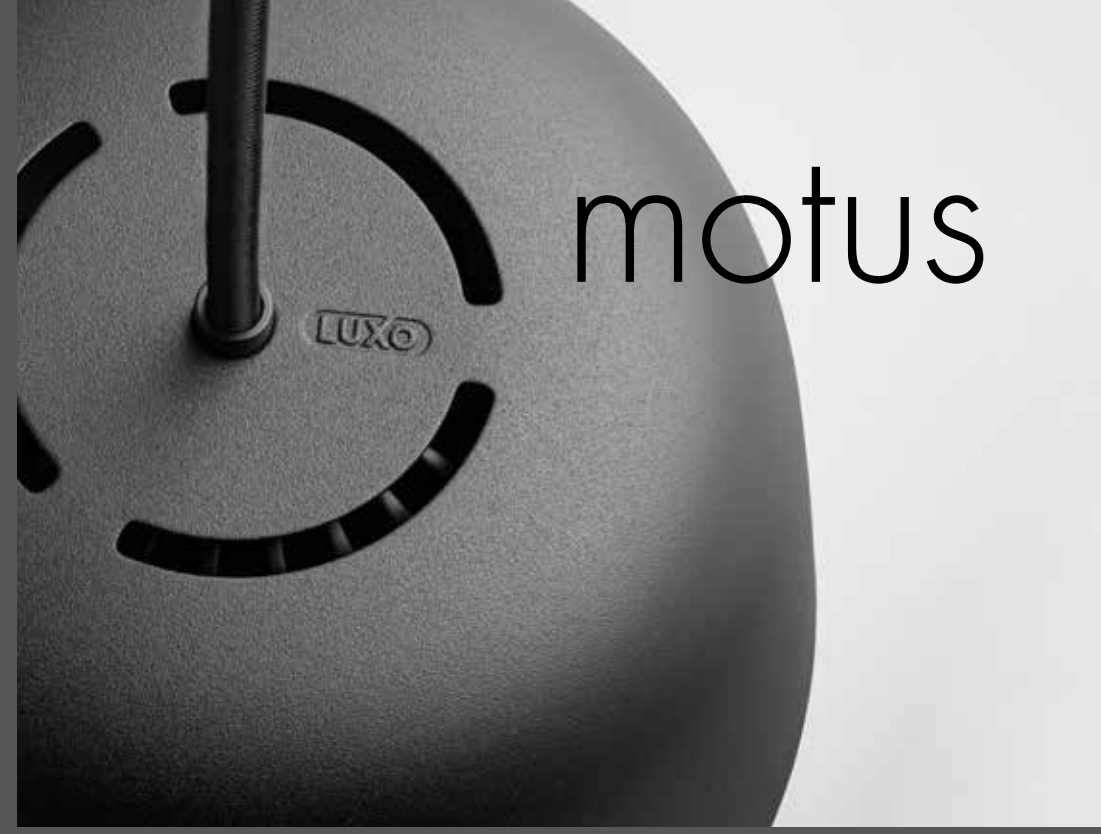

Der Name Motus ist lateinisch und bedeutet "Bewegung". Die Motus-Leuchten haben eine Funktionalität, die der des menschlichen Körpers ähnelt; so wird es einfach, das Licht genau dort zu positionieren, wo es benötigt wird. Diese Flexibilität macht Motus zu einer ausgezeichneten Wahl für eine Vielzahl von Anwendungen.

Beweglich wie ein Flugzeug

Die Fähigkeit, das Licht genau dort zu platzieren, wo es benötigt wird, ist ein klassisches Markenzeichen von Luxo-Leuchten. Von besonderer Bedeutung ist die Flexibilität des Leuchtenkopfs. Die Motus-Leuchten haben ein Gelenk zwischen Leuchtenkopf und Arm, das eine maximale Bewegungsfreiheit ermöglicht. Dies wurde durch die Bewegungsabläufe von Flugzeugen inspiriert:

Über Motus

Bei Motus dreht sich alles darum, das Licht dorthin zu lenken wo es benötigt wird. Mit ihrem logischen Aufbau und dem schlichten aber stilvollen Äußeren lädt sie zur individuellen Anpassung an die eigenen Bedürfnisse ein. Beim Einschalten der Leuchte wird eine angenehme Atmosphäre geschaffen, bei Arbeitsaufgaben das Licht genau positioniert.

Flat

Table

Mini

Floor

Wall

Pendant

motus
is movement