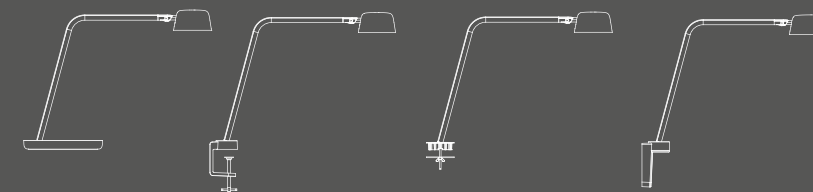

Montageoptionen

Motus Table kann auf einem Fuß montiert werden. Die Leuchte kann auch mit einer speziell entworfenen Tischeinlassbuchse in die Tischplatte integriert werden oder mit einer Tischklemme befestigt werden. Sie kann ebenso mit einer speziellen Wandhalterung an einer Wand montiert werden.