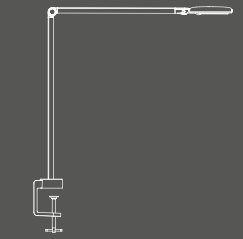

motus - Varianten ☐ Gelenk

Flat