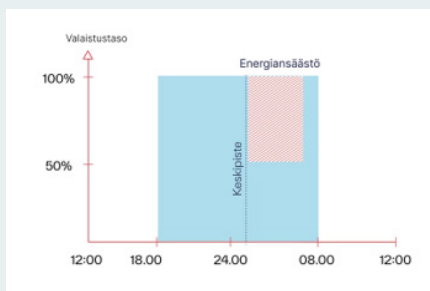

Ulkovalaistusratkaisut - valonohjaus

Vaatimukset valaistukselle

- / Valaistus lisää kulkuväylien turvallisuutta. Reittien valaiseminen rakennusten edessä ja puistoissa on välttämätöntä, jotta alueen asukkaat, työntekijät ja vierailijat voivat kävellä vaivattomasti ja turvallisesti pimeään aikaan
- / Ulkovalaistuksella on valtava vaikutus koko alueen tunnelmaan
- / Valaistusvoimakkuus kulkuväylille yleensä 5–20 luksin välillä

Ratkaisumme

- / Glamox NightDim
 - Yöajan himmennys, jossa ohjauskomponentit on integroitu valaisimiin
 - Valaisimille tarvitaan on/off-ohjaus esimerkiksi hämärä- tai kellokytkimellä
 - Valaisimet himmenevät automaattisesti keskiyöllä 50% tasoon
- / Zhaga-liittimet
 - Zhaga-liittimet mahdollistavat kolmannen osapuolen ohjausmoduulien tai sensorien kytkemisen valaisimiin
 - Mahdollistaa päivänvaloon, liikkeeseen ja kellonaikaan perustuvan älykkään ohjauksen